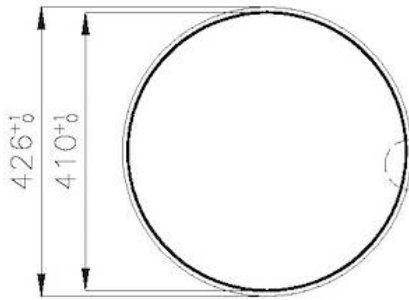

---

Colorazione Gold

---

Base 45 cm

---

Dimensioni  $\varnothing$  425

---

Misura vasca  $\varnothing$  380mm

## DATI TECNICI

FT

Cut out size  
Dimensioni per foratura top

FTS

Cut out size  
Dimensioni per foratura top

Intaglio per il troppo-pieno  
Recess for housing the over-flow