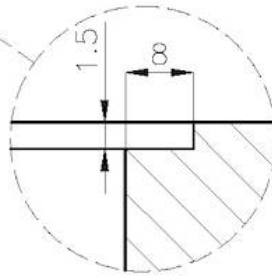

---

Colorazione Gold

---

Base 45 cm

---

Dimensioni  $\varnothing$  425

---

Misura vasca  $\varnothing$  380mm

---

Numero vasche 1 vasca

---

Foro incasso Vedi scheda tecnica

---

Dotazioni standard Ganci di fissaggio, guarnizione, piletta, troppo-pieno e sifone, Imballo in scatola

---

Fori Mixer Nessun foro di serie

## DATI TECNICI

FT

Cut out size  
Dimensioni per foratura top

FTS

Cut out size  
Dimensioni per foratura top

Intaglio per il troppo-pieno  
Recess for housing the over-flow