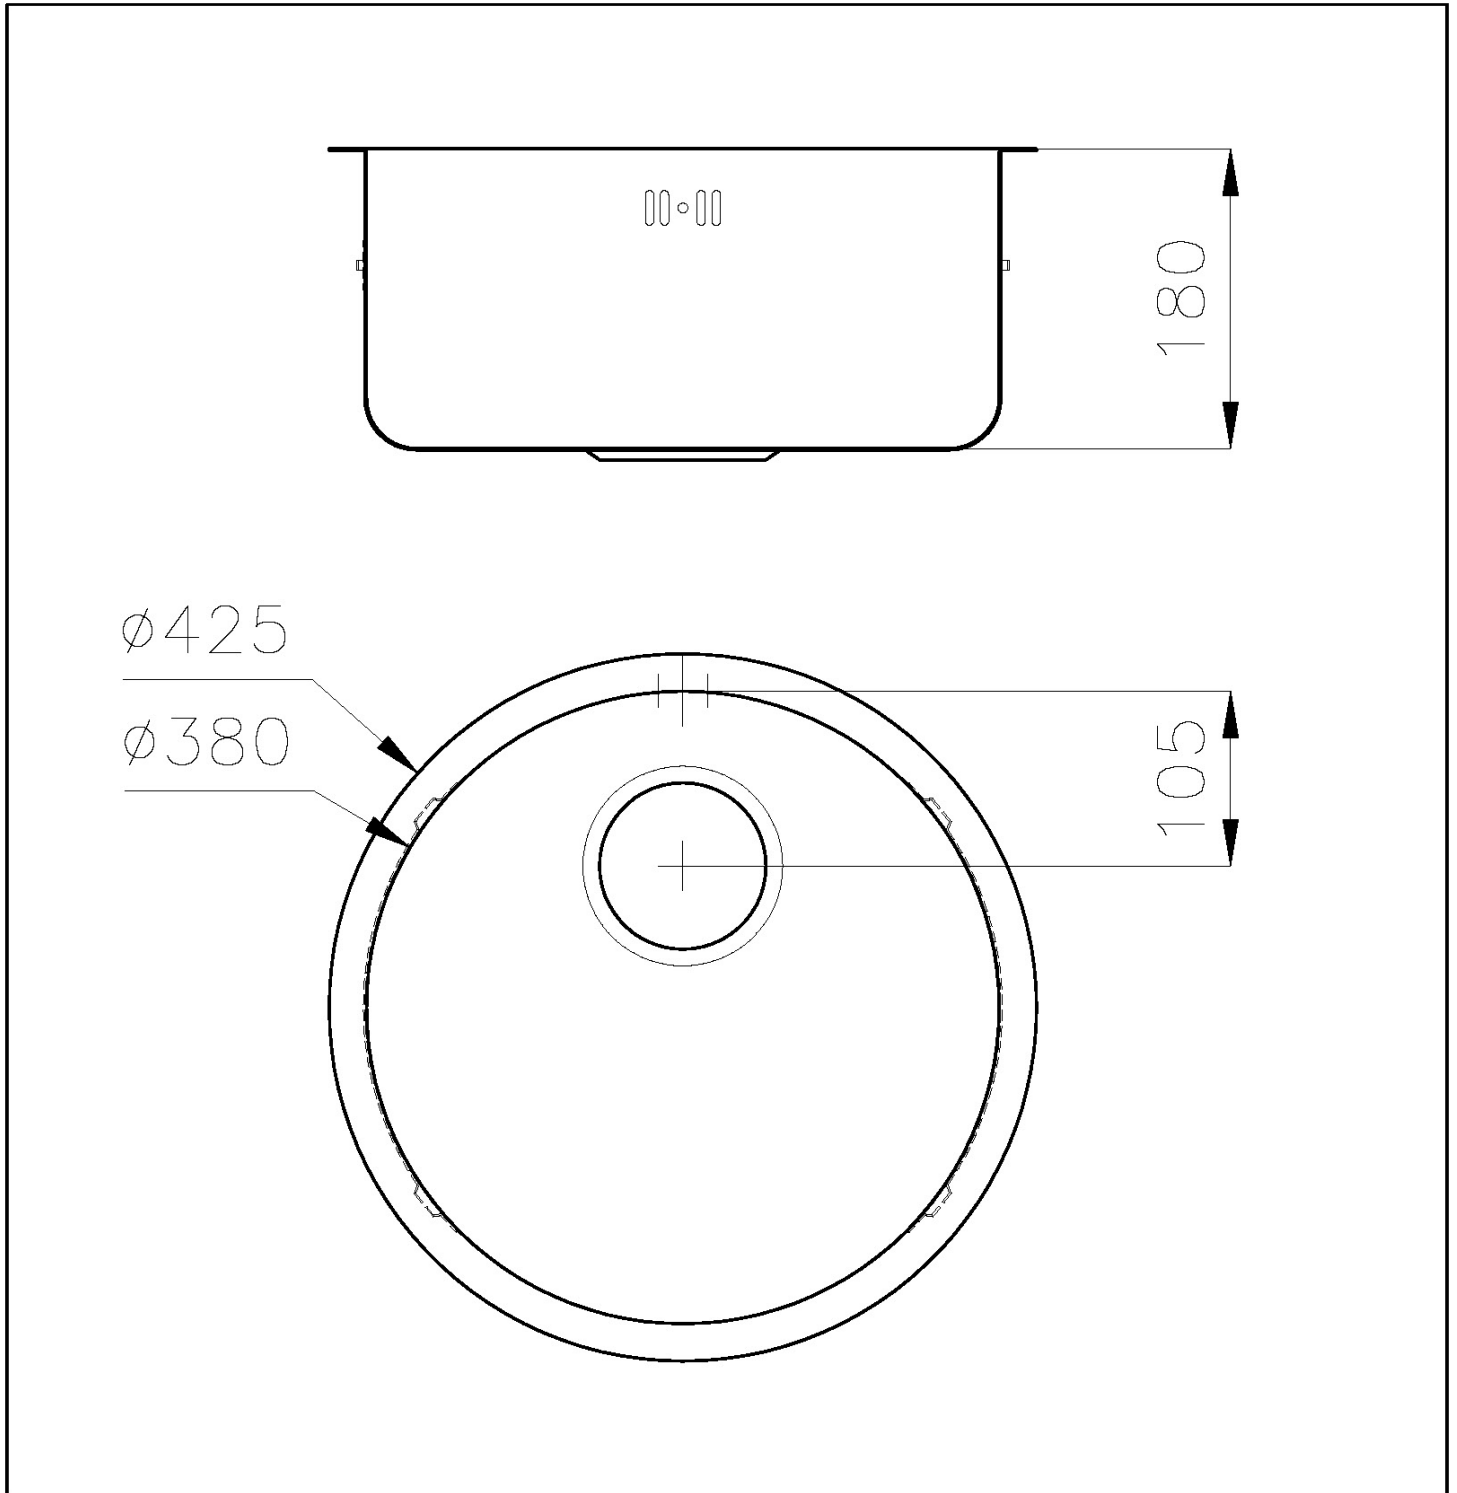

---

Colorazione Gold

---

Base 45 cm

---

Dimensioni  $\varnothing$  425

---

Misura vasca  $\varnothing$  380mm

## DATI TECNICI

FT

Cut out size  
Dimensioni per foratura top

FTS

Cut out size  
Dimensioni per foratura top

Intaglio per il troppo-pieno  
Recess for housing the over-flow